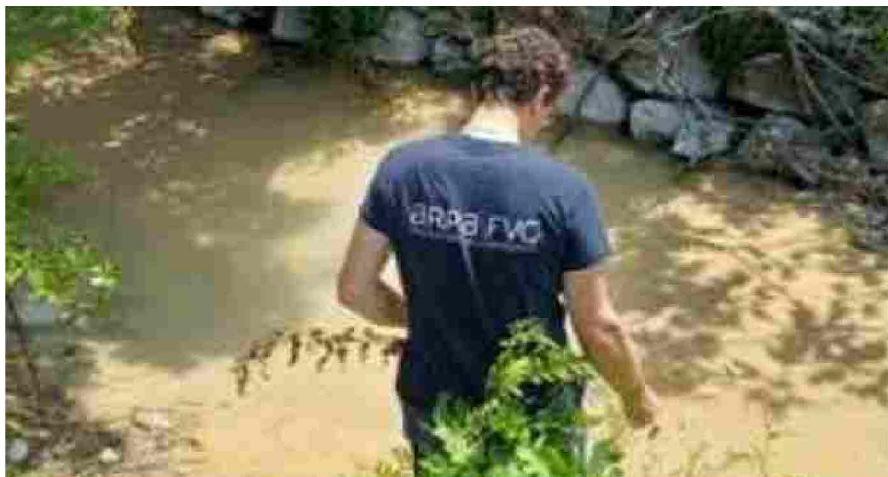

L'allarme è scattato nel fine settimana, quando una striscia dal colore lattiginoso è comparsa lungo un tratto della Roggia Mussa, destando la preoccupazione dei residenti

NORDEST > PORDENONE

mercoledì 17 giugno 2026 di Emanuele Minca

CASARSA - L'allarme è scattato nel fine settimana, quando una striscia dal colore lattiginoso è comparsa lungo un tratto della **Roggia Mussa**, destando la preoccupazione dei residenti. Le segnalazioni dei cittadini hanno fatto partire immediatamente i controlli di Arpa Friuli Venezia Giulia, che ha ricondotto l'episodio a un **cantiere** privato impegnato nella realizzazione di un pozzo idropotabile.

La situazione è stata immediatamente portata all'attenzione di Arpa Friuli Venezia Giulia, che lunedì mattina ha effettuato un sopralluogo con i propri tecnici. Quello che inizialmente appariva come un misterioso inquinamento del corso d'acqua ha trovato ben presto una spiegazione.

VERIFICHE

Da una prima verifica, è stata quasi subito individuata la potenziale fonte dello sversamento e i tecnici hanno contattato i referenti del cantiere relativo alla

di Elena Del Giudice

Incidente tra moto e auto, ferito il centauro sbalzato per 30 metri sull'asfalto: è grave