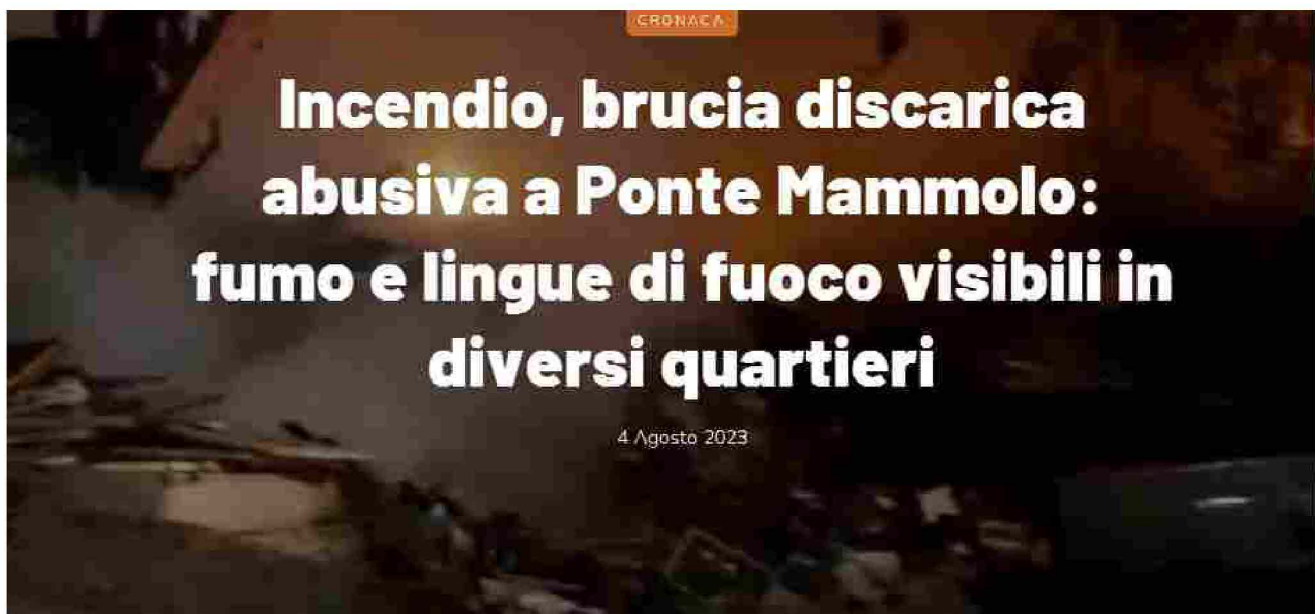

Informativa

Noi e terze parti selezionate utilizziamo cookie o tecnologie simili per finalità tecniche e, con il tuo consenso, anche per le finalità di funzionalità, misurazione e marketing (con annunci personalizzati) come specificato nella [cookie policy](#). Il rifiuto del consenso può rendere non disponibili le relative funzioni.

Per quanto riguarda la pubblicità, noi e [terze parti](#) selezionate, potremmo utilizzare *dati di geolocalizzazione precisi e l'identificazione attraverso la scansione del dispositivo*, al fine di *archiviare e/o accedere a informazioni su un dispositivo* e trattare dati personali come i tuoi dati di utilizzo, per le seguenti [finalità pubblicitarie](#): *annunci e contenuti personalizzati, valutazione degli annunci e del contenuto, osservazioni del pubblico e sviluppo di prodotti*.

Puoi liberamente prestare, rifiutare o revocare il tuo consenso, in qualsiasi momento, accedendo al pannello delle preferenze. Usa il pulsante "Accetta" per acconsentire. Usa il pulsante "Rifiuta" per continuare senza accettare.

[Scopri di più e personalizza](#)

[Rifiuta](#)

[Accetta](#)

[Facebook](#) [Tweet](#) [Like](#) [Pin](#) [Email](#)

Incendio, brucia discarica abusiva a Ponte Mammolo: fumo e lingue di fuoco visibili in diversi quartieri –

Una colonna di fumo alta diversi metri con lingue di fuoco che si potevano vedere da chilometri di distanza. Paura a Roma per un maxi incendio che si è sviluppato nella notte a Ponte Mammolo e visibile nelle zone di Colli Aniene, Pietralata, Casal Bruciato, San Basilio, Casal Bertone e Tiburtino. A bruciare una discarica abusiva.

Laboratorio di stampa
MAVIVA STORE
ASSISTENZA BAGNANTI
Canotte Tshirt
da 1 a 3 pz €10 + iva
da 4 a 14 pz €8 + iva
da 15 pz €7 + iva
I prezzi sono comprensivi di tshirt o canotta + stampa fronte e retro